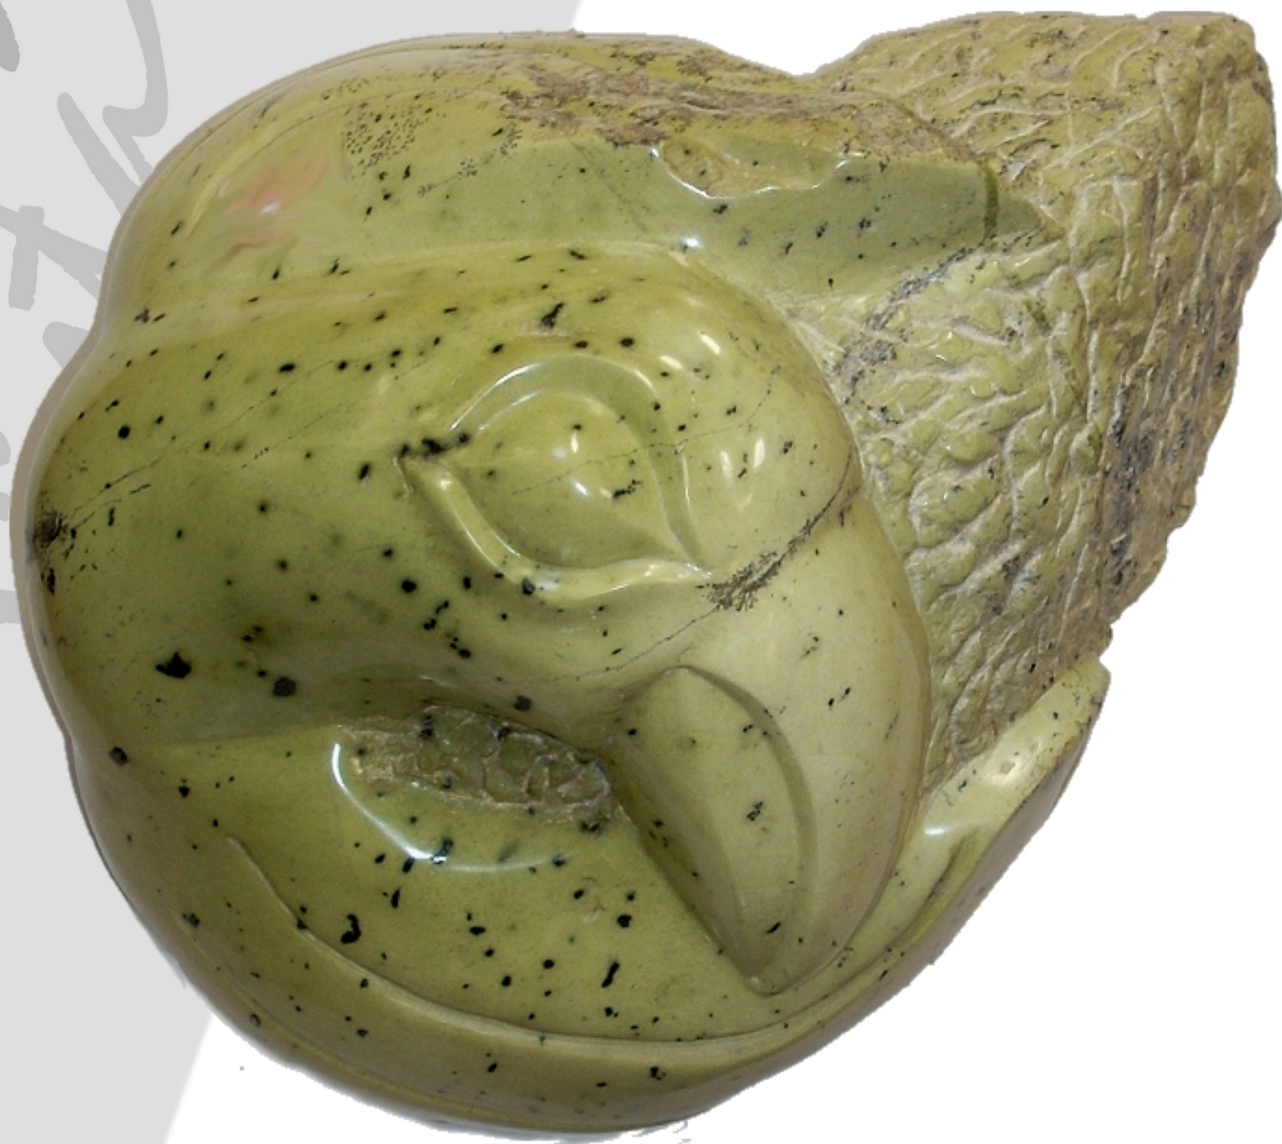

Galeria
Vista

GaleriaVista 730 Sommerberg - D-75323 Bad Wildbad

ANDY PHIRI 'Bird' Leopard rock